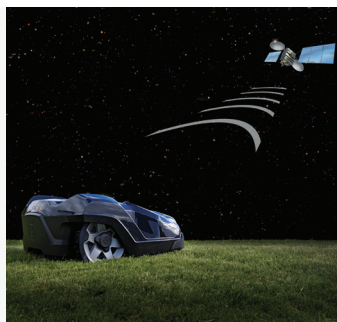

# HUSQVARNA AUTOMOWER® 405X

Husqvarna Automower® 405X - en pålitlig och högpresterande modell i X-line-serien, lämpad för mindre gräsmattor. Den klipper komplicerade gräsmattor upp till 600m<sup>2</sup>, med systematisk klippning för perfekt klippta smala passager och hanterar lätt backar med en lutning på 40%. Bekymmerslös drift tack vare elektrisk klipphöjdsjustering, målhöjdsfunktion, frostskydd och väder timer. Rengörs enkelt och tvättas av med en slang. Som medlem i X-line-sortiment, har den Automower® Connect med GPS-stöddspårning och GPS-assisterad navigering för att ge dig kontrollen var du än befinner dig och X-line design med LED-strålkastare, främre stötfångare och specialfärgade hjulkåpor. Också utrustad med FOTA.

## Systematisk passageklippning

För att få utmärkta klippresultat överallt kan du ställa in robotgräsklipparen så att klippningsmönstret ändras automatiskt från slumpmässigt till systematiskt läge i trånga passager.

## Automower® Connect

Automower® Connect ger dig full kontroll över klipparen i din Smartphone. Du kan starta, stanna och parkera klipparen och du kan kontrollera och justera inställningar. Du kan också få larm och spåra din Husqvarna Automower om den blir stulen - oavsett var du befinner dig.